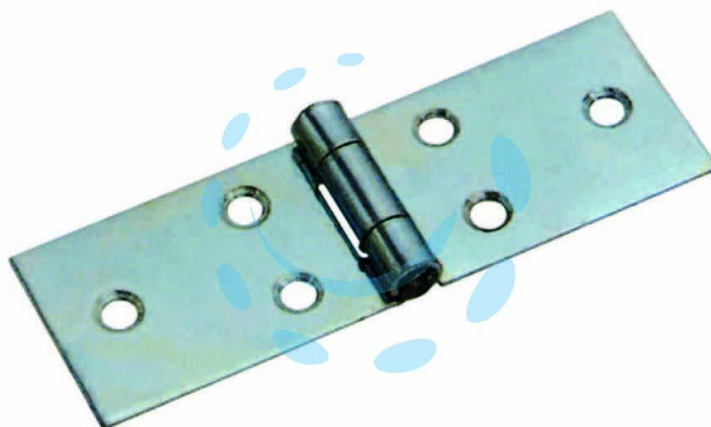

**CERNIERE LUNGHE CON PERNO FISSO ART.122 -  
mm.22x51x0,9**

Cod.

30472

## DESCRIZIONE

in acciaio zincato