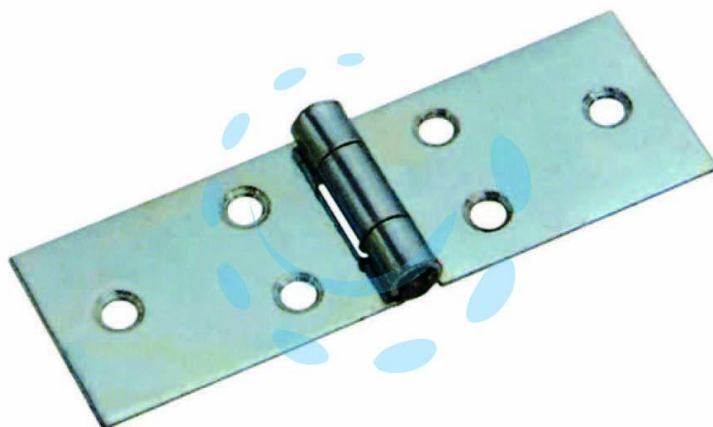

**CERNIERE LUNGHE CON PERNO FISSO ART.122 -
mm.22x60x1,0**

Cod.

30502

DESCRIZIONE

in acciaio zincato