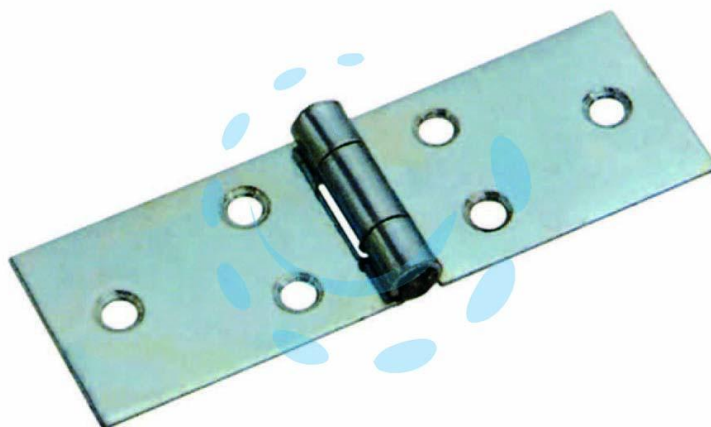

**CERNIERE LUNGHE CON PERNO FISSO ART.122 -
mm.22x70x1,0**

Cod.

30519

DESCRIZIONE

in acciaio zincato