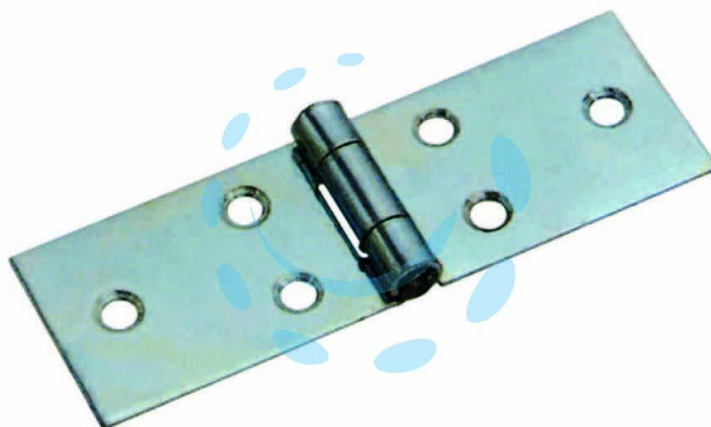

**CERNIERE LUNGHE CON PERNO FISSO ART.122 -
mm.25x100x1**

Cod.

30533

DESCRIZIONE

in acciaio zincato