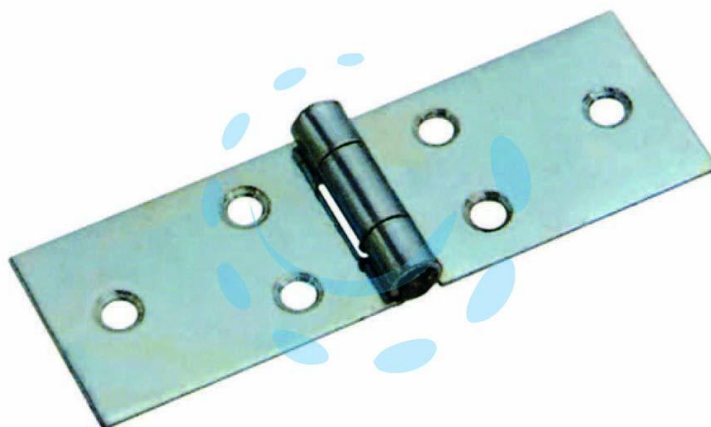

**CERNIERE LUNGHE CON PERNO FISSO ART.122 -  
mm.26x110x1,3**

Cod.

208871

## DESCRIZIONE

in acciaio zincato