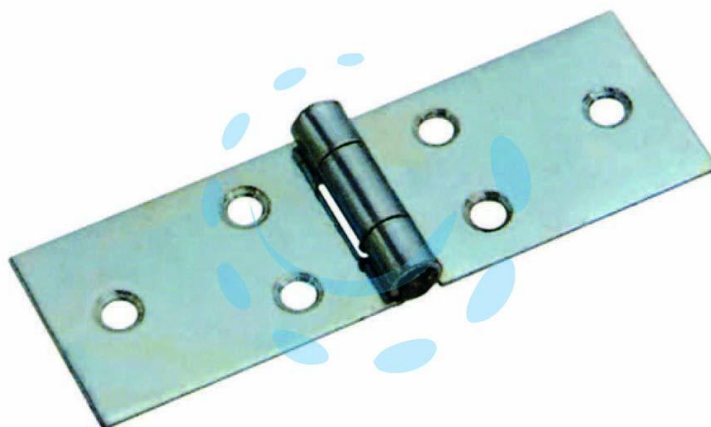

**CERNIERE LUNGHE CON PERNO FISSO ART.122 -
mm.28x119x1,4**

Cod.

30540

DESCRIZIONE

in acciaio zincato