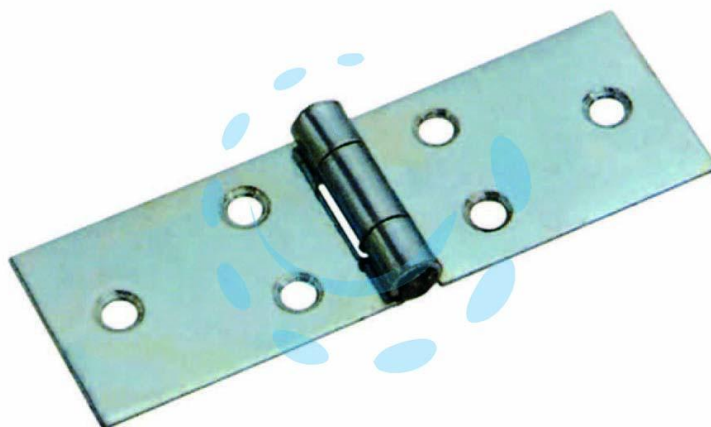

**CERNIERE LUNGHE CON PERNO FISSO ART.122 -
mm.28x140x1,4**

Cod.

30557

DESCRIZIONE

in acciaio zincato