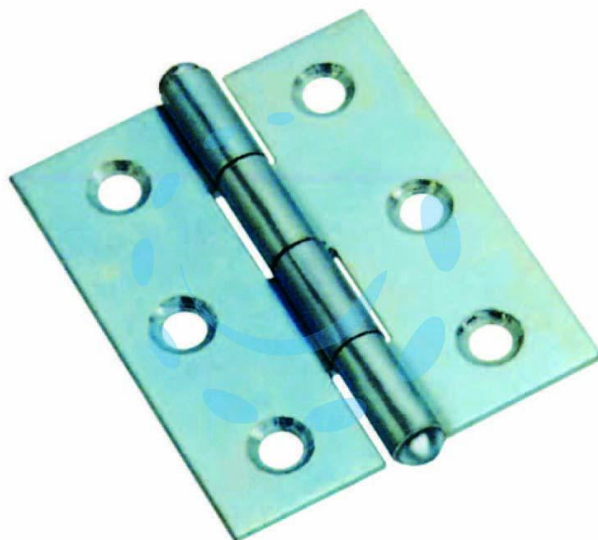

CERNIERE MEZZE LARGHE PESANTI CON PERNO FISSO
ART.838 - mm.100x70x1,8

Cod.

113847

DESCRIZIONE

in acciaio zincato