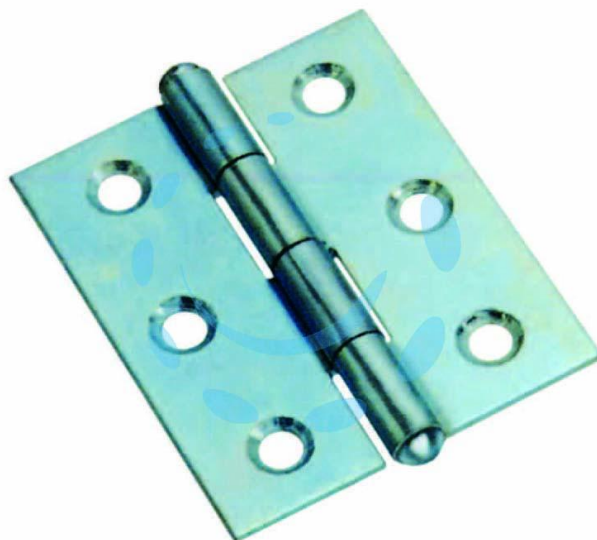

**CERNIERE MEZZE LARGHE PESANTI CON PERNO FISSO**  
ART.838 - mm.30x28,5x1,4

Cod.

7511

## DESCRIZIONE

in acciaio zincato