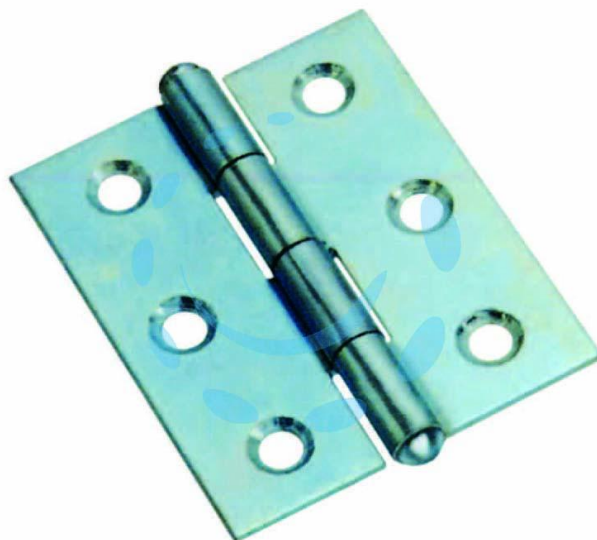

CERNIERE MEZZE LARGHE PESANTI CON PERNO FISSO
ART.838 - mm.38x35x1,2

Cod.

7504

DESCRIZIONE

in acciaio zincato