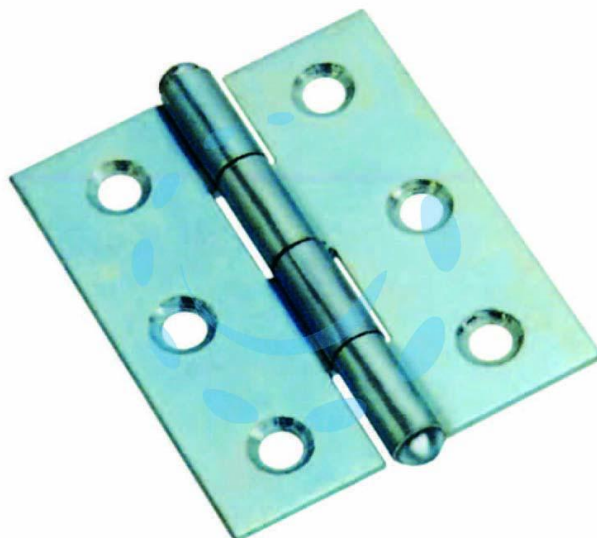

**CERNIERE MEZZE LARGHE PESANTI CON PERNO FISSO**  
ART.838 - mm.44x37x1,4

Cod.

208970

## DESCRIZIONE

in acciaio zincato