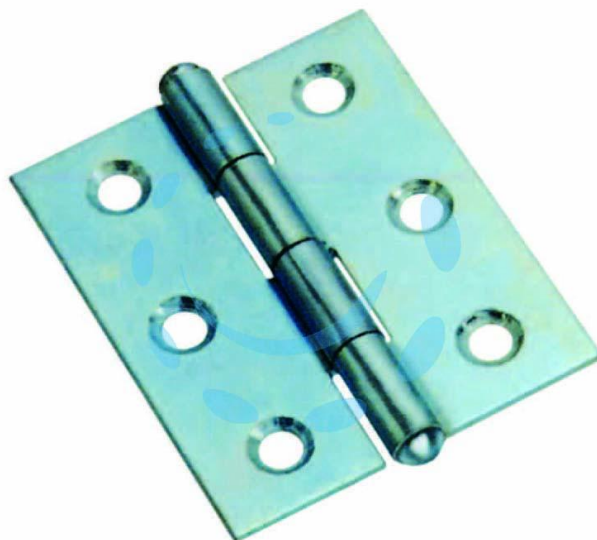

CERNIERE MEZZE LARGHE PESANTI CON PERNO FISSO
ART.838 - mm.50x40x1,4

Cod.

112871

DESCRIZIONE

in acciaio zincato