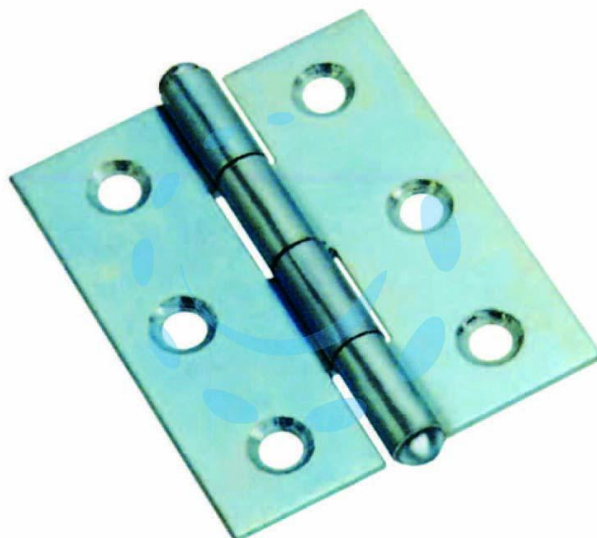

CERNIERE MEZZE LARGHE PESANTI CON PERNO FISSO
ART.838 - mm.57x43x1,4

Cod.

208987

DESCRIZIONE

in acciaio zincato