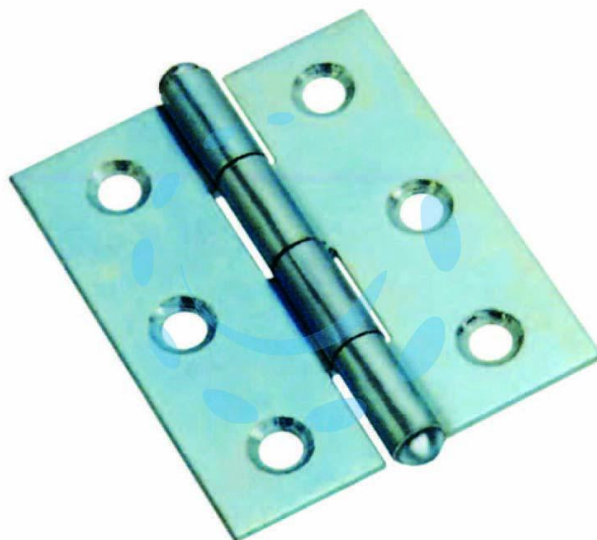

CERNIERE MEZZE LARGHE PESANTI CON PERNO FISSO
ART.838 - mm.63,5x44x1,5

Cod.

112925

DESCRIZIONE

in acciaio zincato