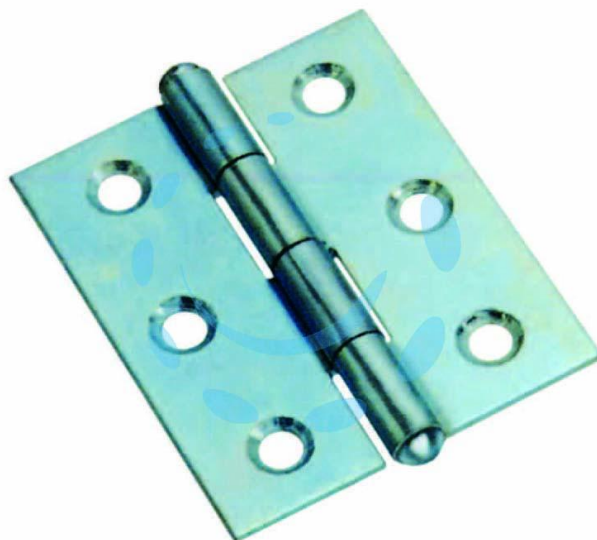

CERNIERE MEZZE LARGHE PESANTI CON PERNO FISSO
ART.838 - mm.70x50x1,5

Cod.

208994

DESCRIZIONE

in acciaio zincato