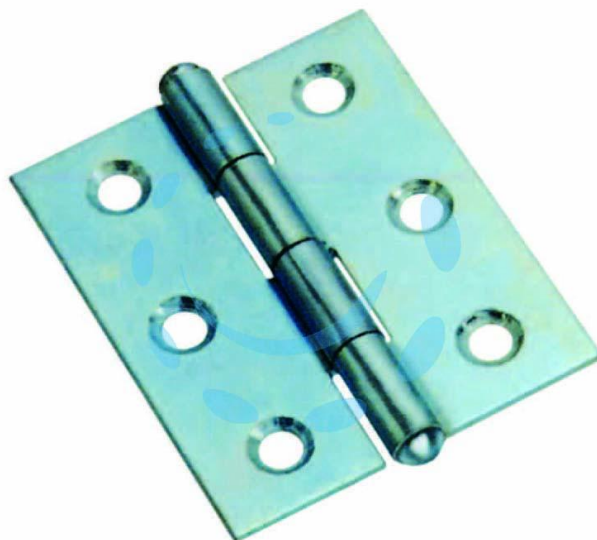

CERNIERE MEZZE LARGHE PESANTI CON PERNO FISSO
ART.838 - mm.75x51x1,6

Cod.

113298

DESCRIZIONE

in acciaio zincato