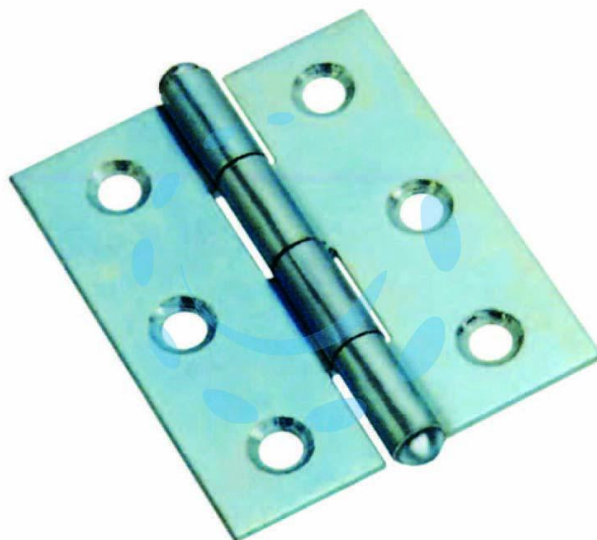

CERNIERE MEZZE LARGHE PESANTI CON PERNO FISSO
ART.838 - mm.87x58x1,7

Cod.

113816

DESCRIZIONE

in acciaio zincato