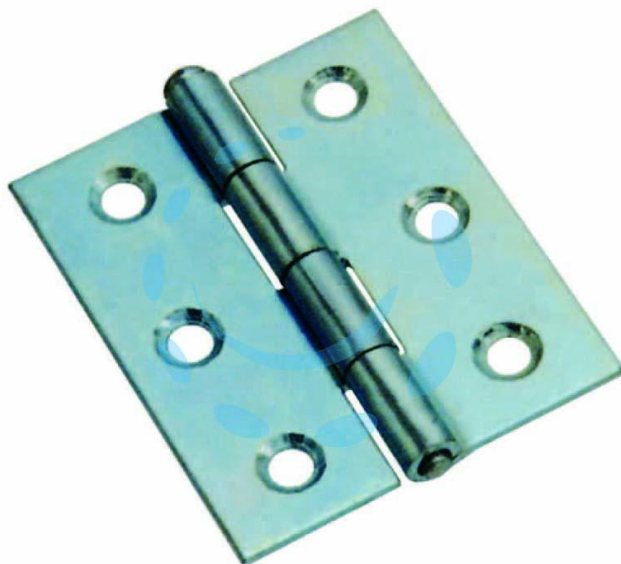

CERNIERE MEZZE LARGHE PESANTI PERNO SFILABILE
ART.840 - 1"1/2 mm.38x35x1,2

Cod.

113946

DESCRIZIONE

in acciaio zincato