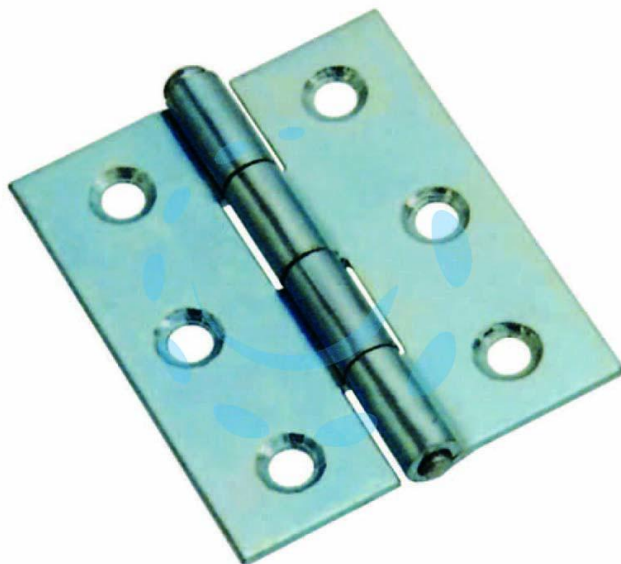

CERNIERE MEZZE LARGHE PESANTI PERNO SFILABILE
ART.840 - 1"3/4 mm.44x37x1,4

Cod.

208925

DESCRIZIONE

in acciaio zincato