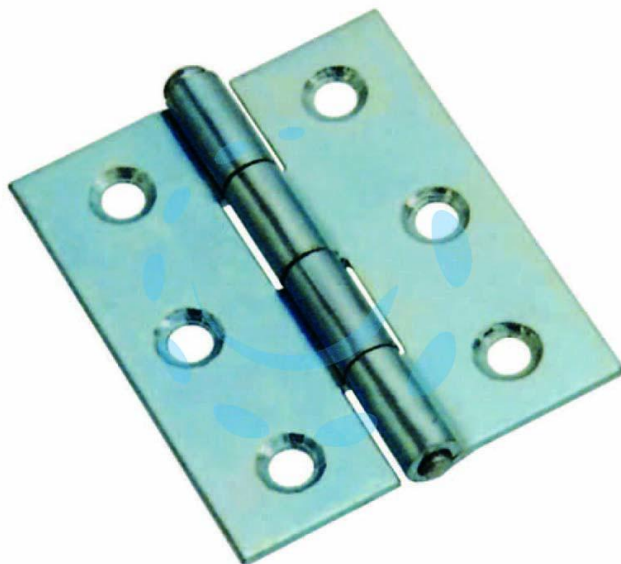

CERNIERE MEZZE LARGHE PESANTI PERNO SFILABILE
ART.840 - 2"1/2 mm.63,5x44x1,5

Cod.

7542

DESCRIZIONE

in acciaio zincato