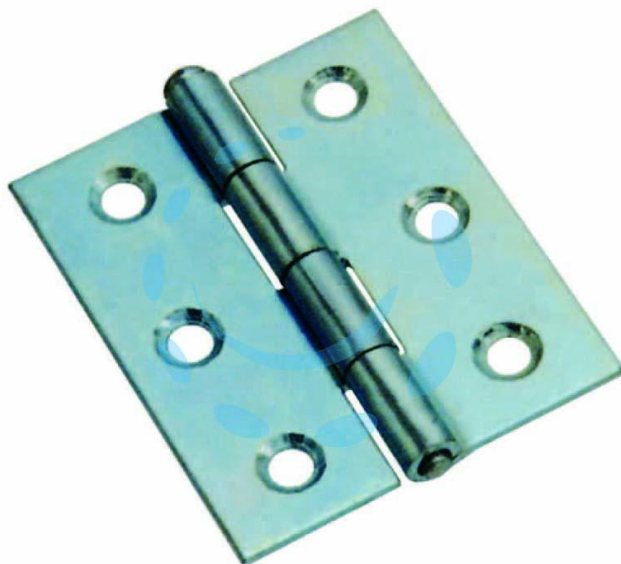

**CERNIERE MEZZE LARGHE PESANTI PERNO SFILABILE**  
**ART.840 - 2"1/4 mm.57x43x1,4**

Cod.

7535

## DESCRIZIONE

in acciaio zincato