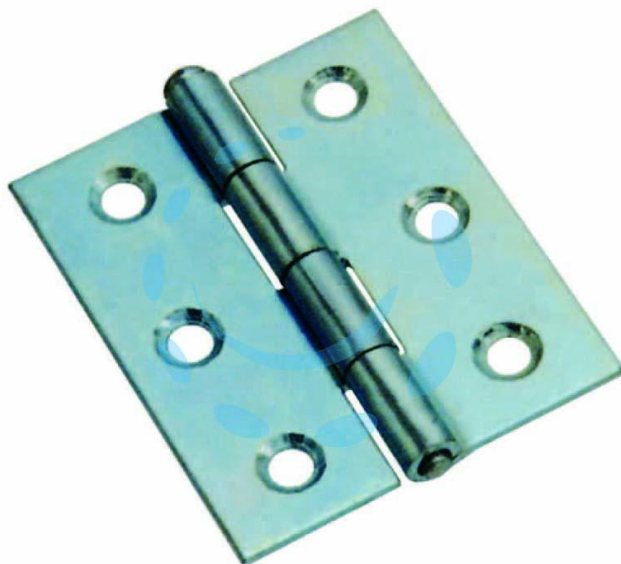

CERNIERE MEZZE LARGHE PESANTI PERNO SFILABILE
ART.840 - 2"3/4 mm.70x50x1,5

Cod.

7559

DESCRIZIONE

in acciaio zincato