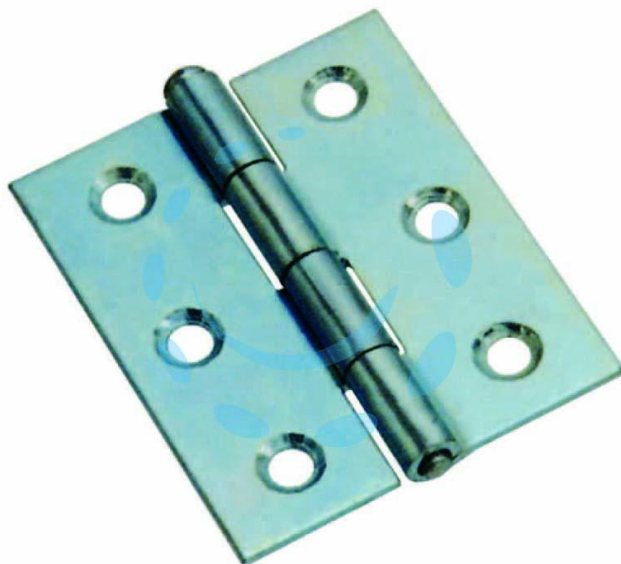

**CERNIERE MEZZE LARGHE PESANTI PERNO SFILABILE**  
**ART.840 - 2" mm.50x40x1,4**

Cod.

7528

## DESCRIZIONE

in acciaio zincato