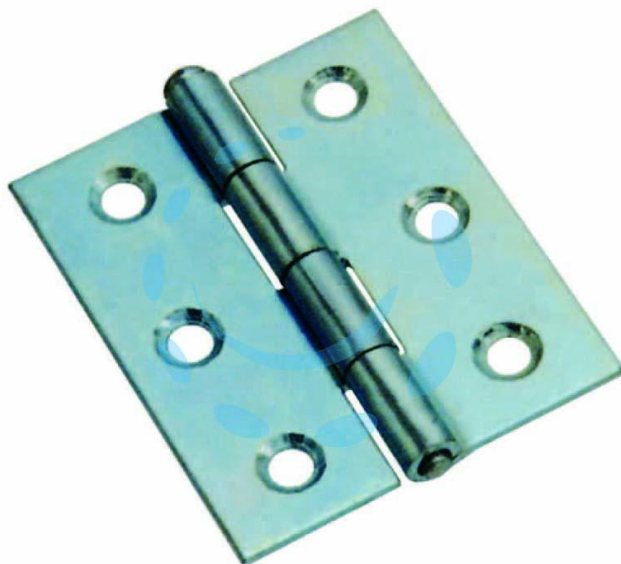

**CERNIERE MEZZE LARGHE PESANTI PERNO SFILABILE**  
**ART.840 - 3"1/2 mm.87x58x1,7**

Cod.

7580

## DESCRIZIONE

in acciaio zincato