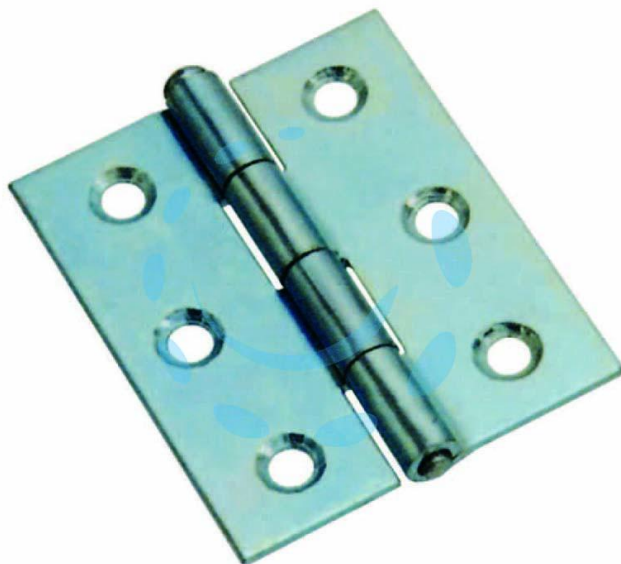

CERNIERE MEZZE LARGHE PESANTI PERNO SFILABILE
ART.840 - 3" mm.75x51x1,6

Cod.

7566

DESCRIZIONE

in acciaio zincato