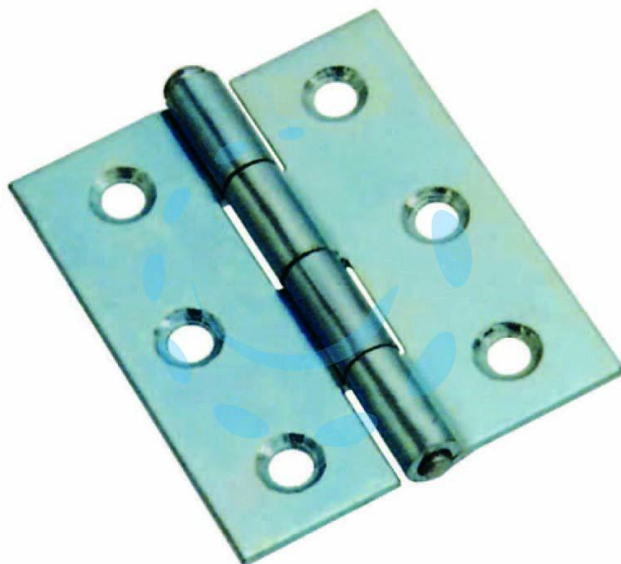

CERNIERE MEZZE LARGHE PESANTI PERNO SFILABILE
ART.840 - 4" mm.100x70x1,8

Cod.

7603

DESCRIZIONE

in acciaio zincato