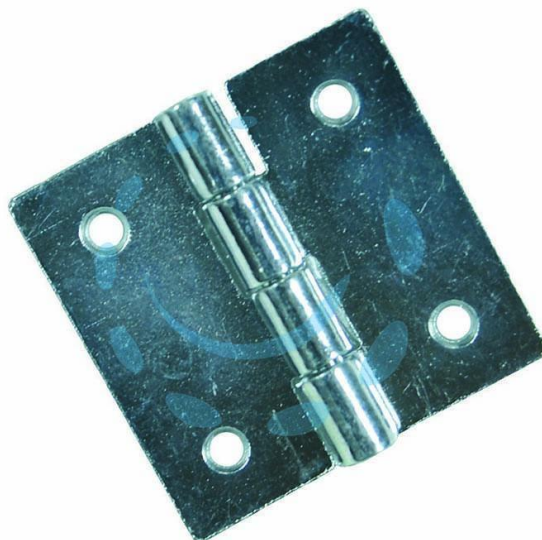

**CERNIERE QUADRE PERNO FISSO ART.121 -
mm.100x100x1,3**

Cod.

52573

DESCRIZIONE

in acciaio zincato