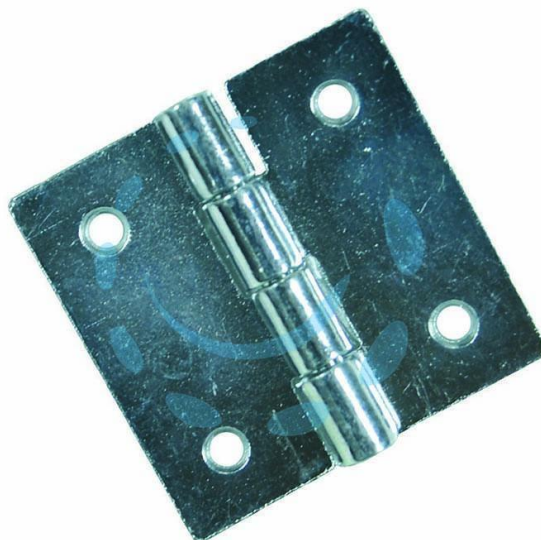

**CERNIERE QUADRE PERNO FISSO ART.121 -  
mm.20x20x0,7**

Cod.

229432

## DESCRIZIONE

in acciaio zincato