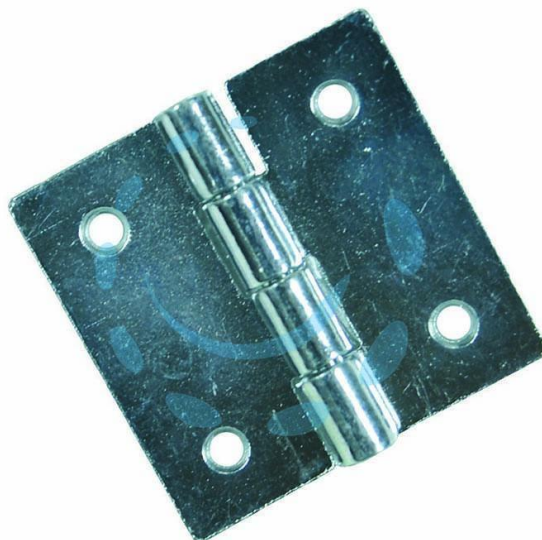

**CERNIERE QUADRE PERNO FISSO ART.121 -
mm.25x25x0,8**

Cod.

229449

DESCRIZIONE

in acciaio zincato