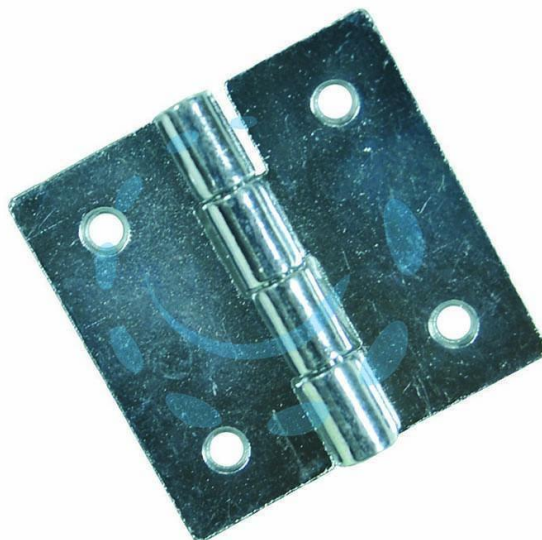

**CERNIERE QUADRE PERNO FISSO ART.121 -
mm.31,5x31,5x0,8**

Cod.

229456

DESCRIZIONE

in acciaio zincato