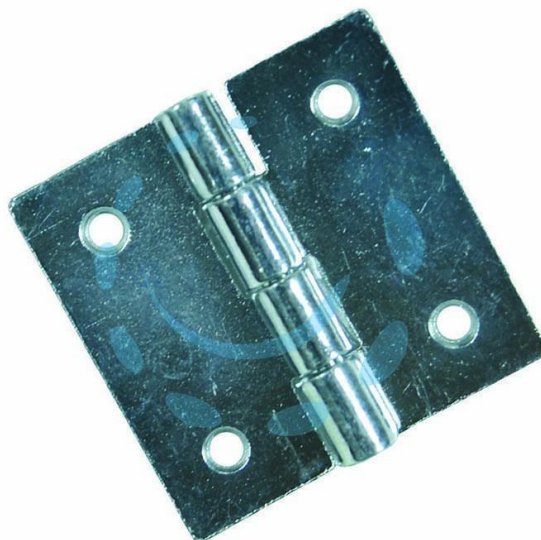

**CERNIERE QUADRE PERNO FISSO ART.121 -  
mm.38,5x38,5x1,0**

Cod.

156417

## DESCRIZIONE

in acciaio zincato