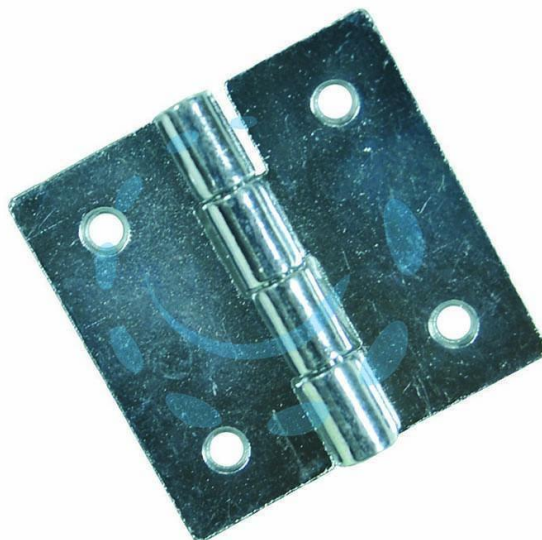

**CERNIERE QUADRE PERNO FISSO ART.121 -
mm.50x50x1,0**

Cod.

50463

DESCRIZIONE

in acciaio zincato