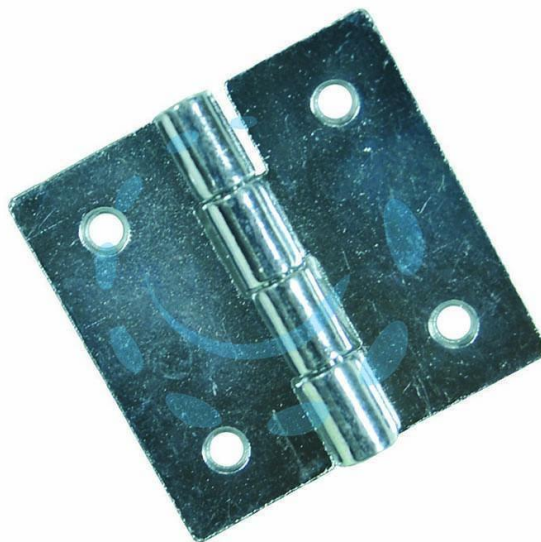

CERNIERE QUADRE PERNO FISSO ART.121 - mm.55x55x1

Cod.

229463

DESCRIZIONE

in acciaio zincato