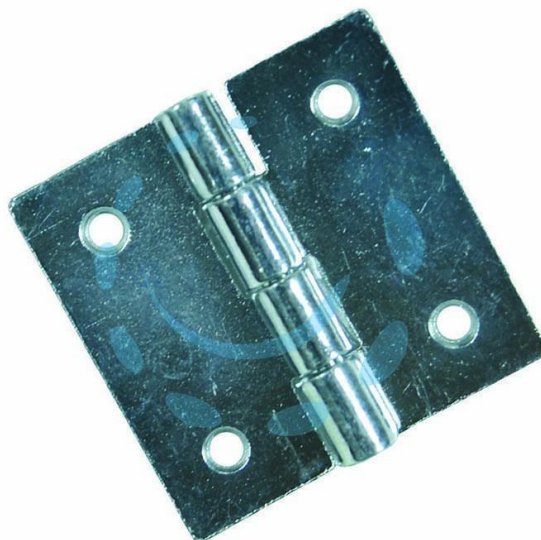

**CERNIERE QUADRE PERNO FISSO ART.121 -
mm.60x60x1,0**

Cod.

50487

DESCRIZIONE

in acciaio zincato