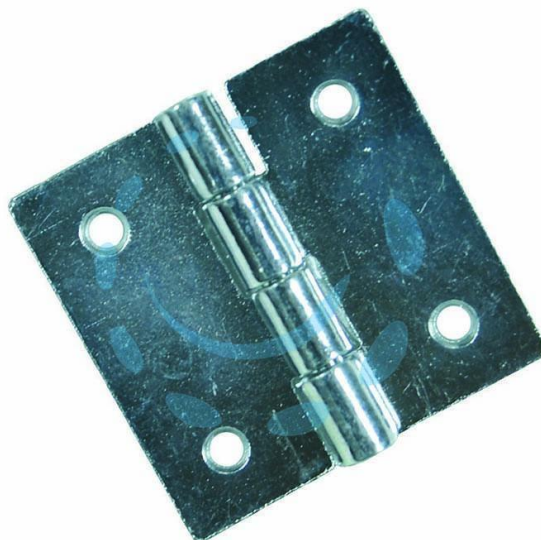

**CERNIERE QUADRE PERNO FISSO ART.121 -
mm.70x70x1,2**

Cod.

51033

DESCRIZIONE

in acciaio zincato