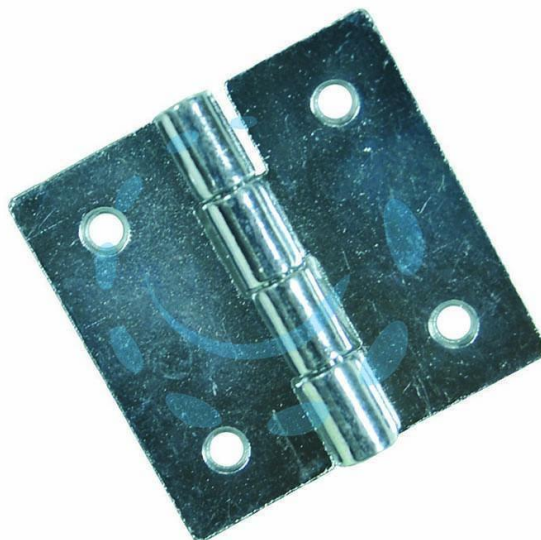

**CERNIERE QUADRE PERNO FISSO ART.121 -
mm.80x80x1,2**

Cod.

51286

DESCRIZIONE

in acciaio zincato