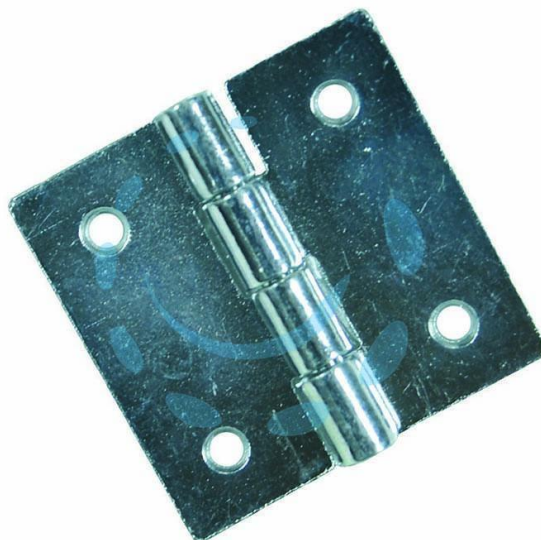

**CERNIERE QUADRE PERNO FISSO ART.121 -
mm.90x90x1,2**

Cod.

229487

DESCRIZIONE

in acciaio zincato