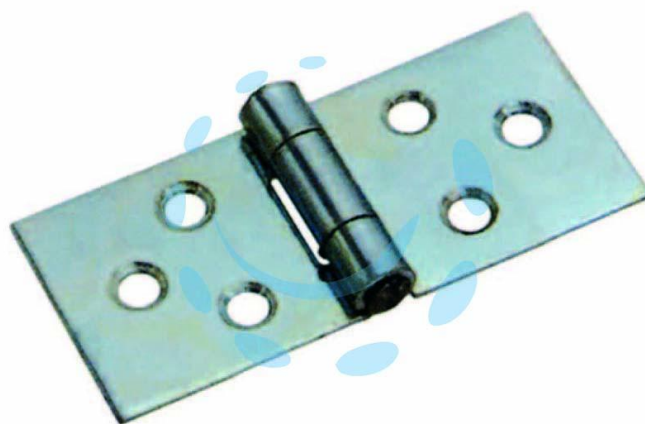

CERNIERE RETTANGOLARI PESANTI CON PERNO FISSO
ART.126 - mm.26x52x1,4

Cod.

30021

DESCRIZIONE

in acciaio zincato