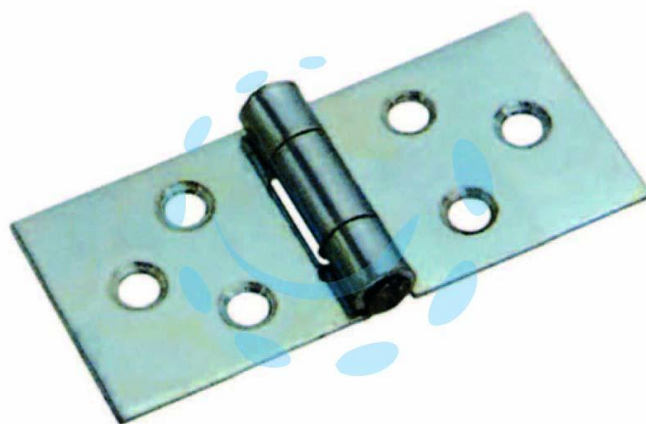

CERNIERE RETTANGOLARI PESANTI CON PERNO FISSO
ART.126 - mm.45x80x1,5

Cod.

30212

DESCRIZIONE

in acciaio zincato