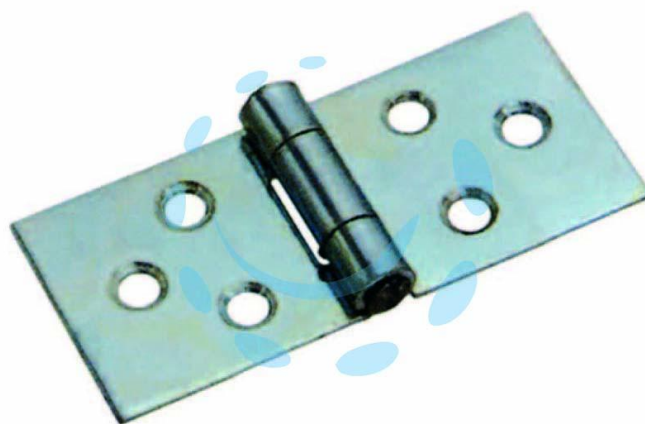

**CERNIERE RETTANGOLARI PESANTI CON PERNO FISSO**  
ART.126 - mm.48x96x2

Cod.

30229

## DESCRIZIONE

in acciaio zincato