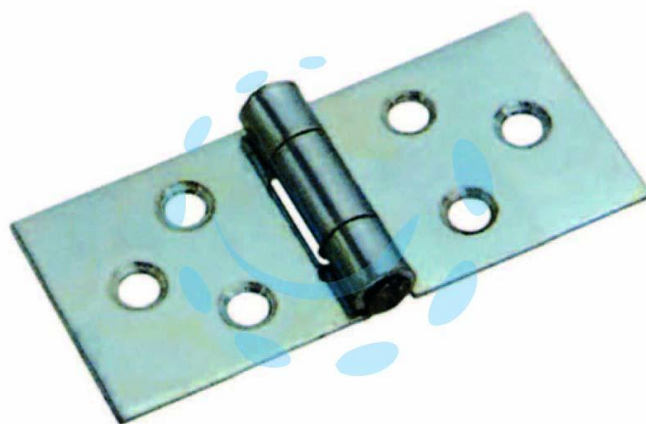

CERNIERE RETTANGOLARI PESANTI CON PERNO FISSO
ART.126 - mm.60x110x2,0

Cod.

208918

DESCRIZIONE

in acciaio zincato