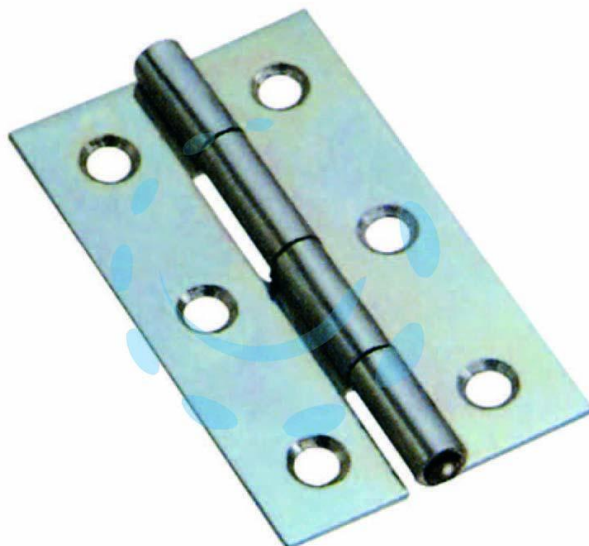

**CERNIERE STRETTE PERNO FISSO ART.120 -
mm.31,5x23x0,8**

Cod.

30236

DESCRIZIONE

in acciaio zincato