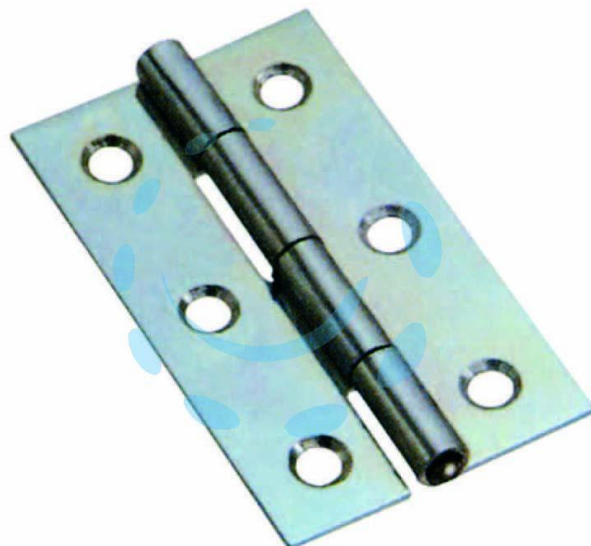

**CERNIERE STRETTE PERNO FISSO ART.120 -
mm.38,5x26x0,8**

Cod.

30243

DESCRIZIONE

in acciaio zincato