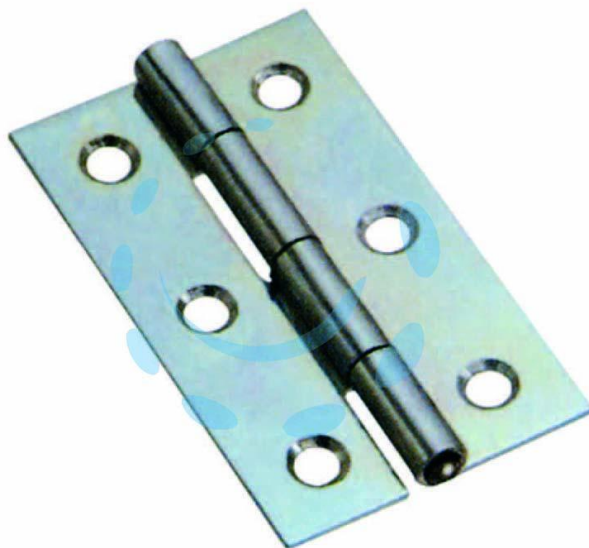

CERNIERE STRETTE PERNO FISSO ART.120 - mm.55x32x1

Cod.

30298

DESCRIZIONE

in acciaio zincato