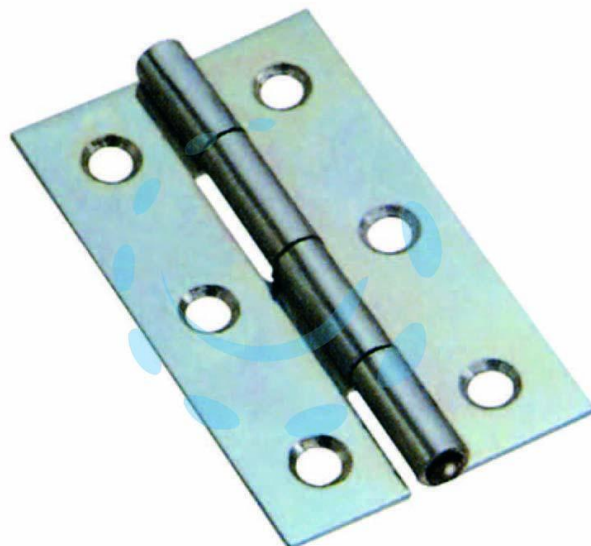

**CERNIERE STRETTE PERNO FISSO ART.120 -
mm.60x35x1,0**

Cod.

211680

DESCRIZIONE

in acciaio zincato