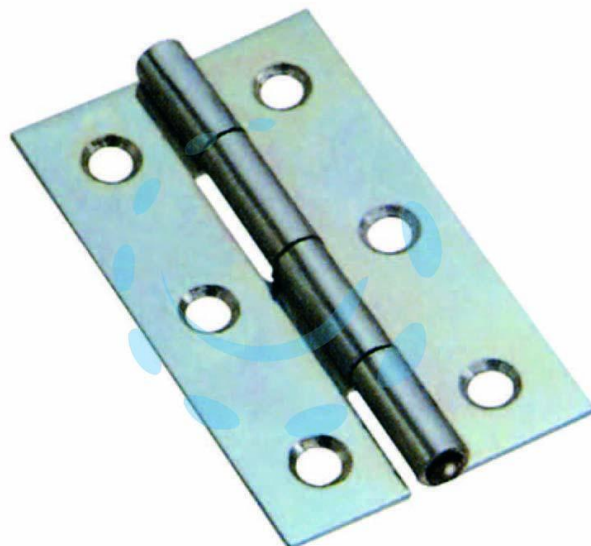

**CERNIERE STRETTE PERNO FISSO ART.120 -
mm.75x41x1,2**

Cod.

30465

DESCRIZIONE

in acciaio zincato