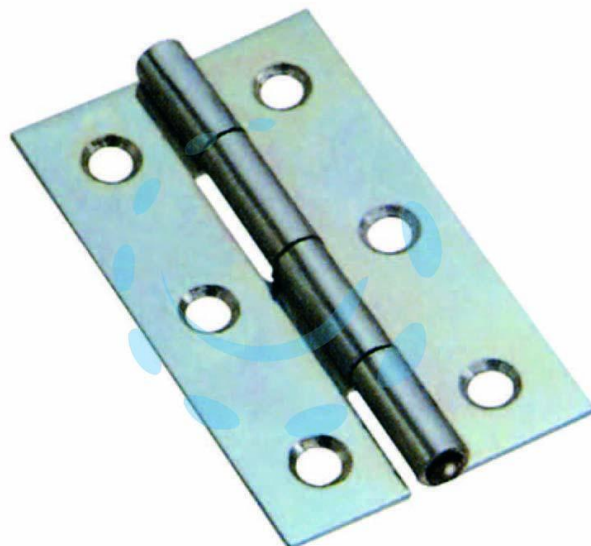

**CERNIERE STRETTE PERNO FISSO ART.120 -
mm.80x42x1,2**

Cod.

46350

DESCRIZIONE

in acciaio zincato