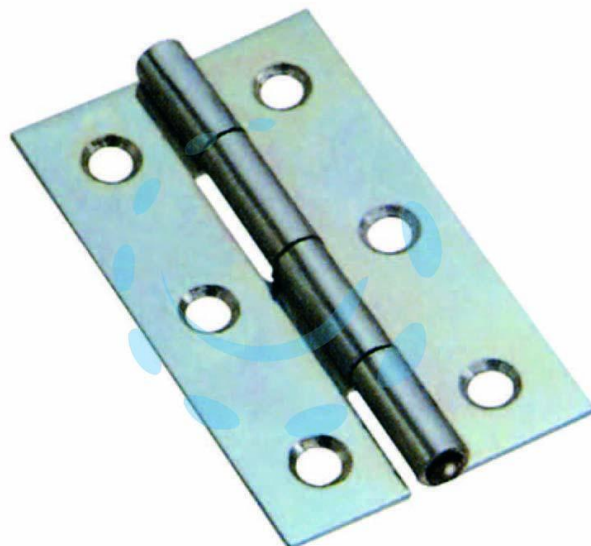

**CERNIERE STRETTE PERNO FISSO ART.120 -
mm.90x51x1,2**

Cod.

203708

DESCRIZIONE

in acciaio zincato