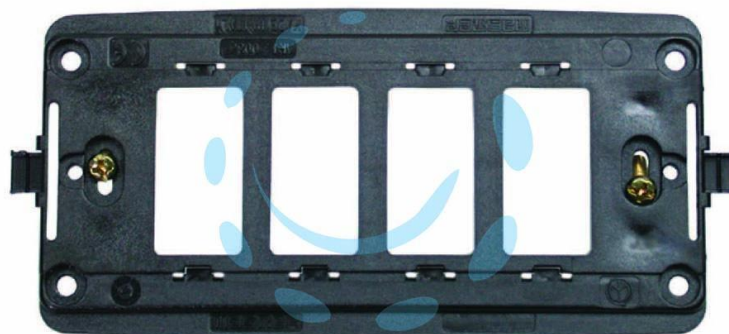

SUPPORTO PER PLACCHE 4 POSTI - 4 posti

Cod.

118620

DESCRIZIONE

- mm.134x68 in resina colore nero - adatto per inserire frutti tipo magic o similari - per scatola a 4 posti