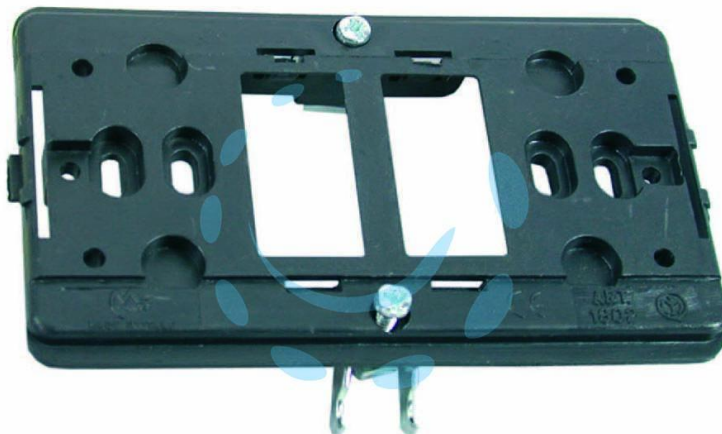

**SUPPORTO PER SCATOLA TONDA E PLACCA MM.115 2  
POSTI "VENUS" - 2 posti - (1802.CG)**

Cod.

87926

## DESCRIZIONE

- mm.112x66 in resina colore nero - adatto per inserire frutti tipo magic o similari